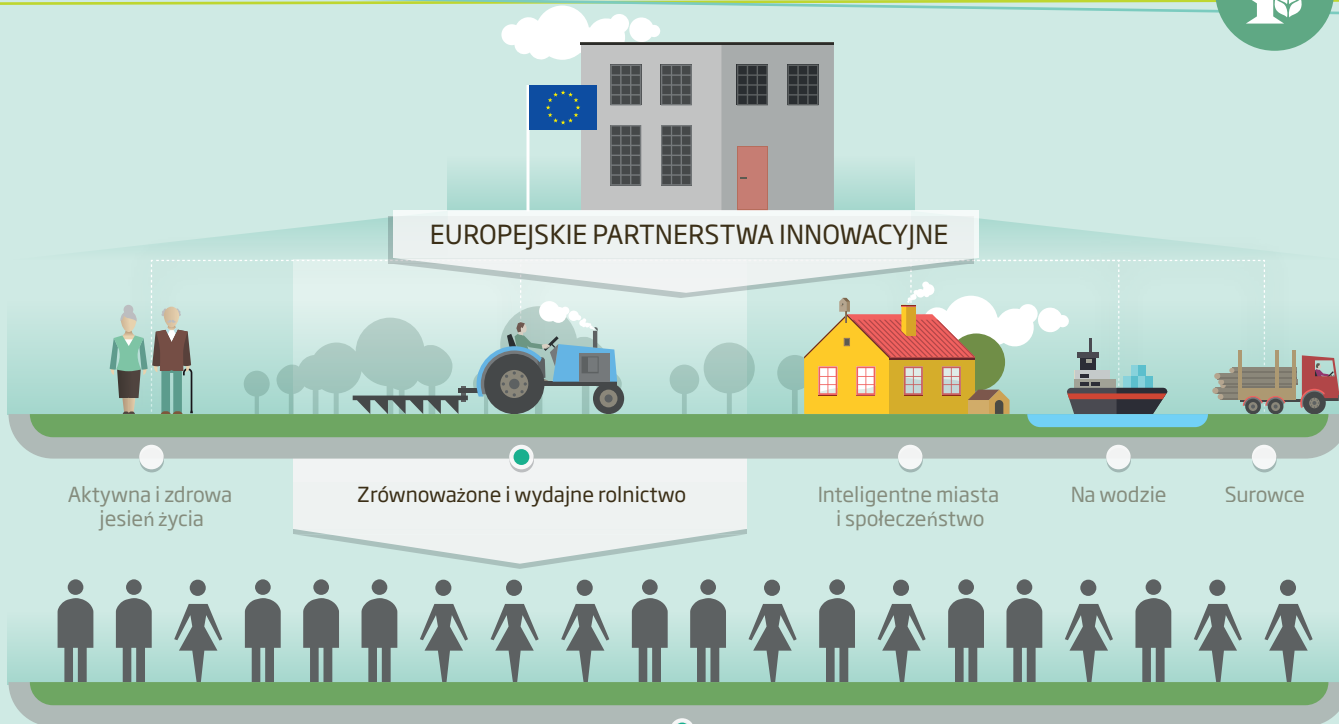

EUROPEJSKIE PARTNERSTWA INNOWACYJNE

Punkt Kontaktowy EIP-AGRI

PRZEKAZYWANIE WIEDZY - KOMUNIKACJA MIĘDZYŁUDZKA - STAWIANIE CZOŁA WYZWANIOM

USŁUGI

Pomoc w sprawnym przekazywaniu doświadczeń innowacyjnych na terenie Europy

Łączenie teorii z praktyką

Umożliwienie współpracy pomiędzy naukowcami i rolnikami

Umożliwienie współpracy na gruncie lokalnym oraz międzynarodowym w Europie

Cel

Punkt Kontaktowy ma na celu zbudowanie pomostów pomiędzy teorią i praktyką w celu stworzenia wydajnego i zrównoważonego sektora rolnego i leśnego poprzez wdrażanie nowatorskich rozwiązań.