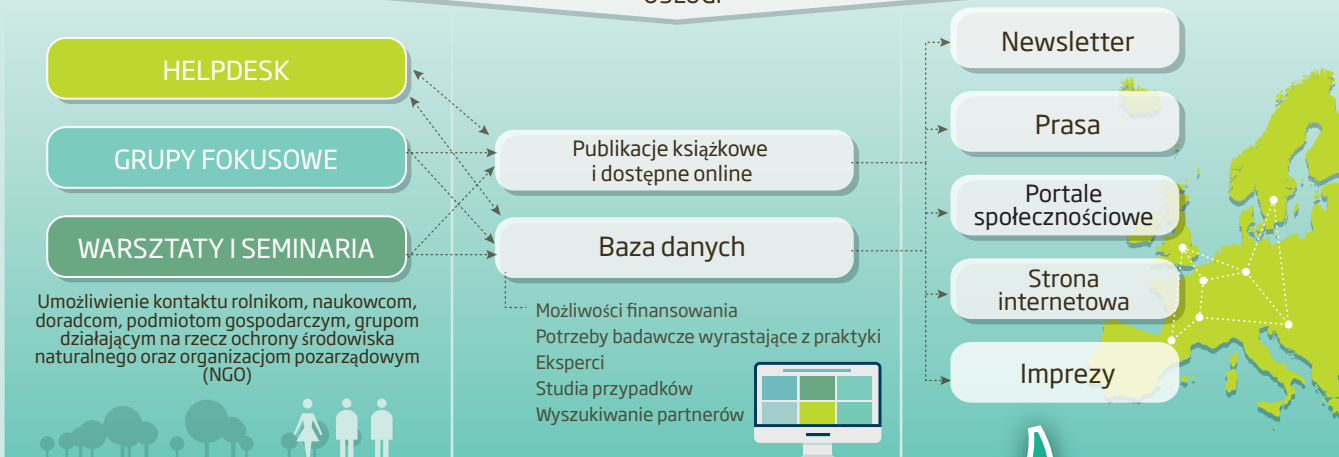

EUROPEJSKIE PARTNERSTWA INNOWACYJNE

Punkt Kontaktowy EIP-AGRI

PRZEKAZYWANIE WIEDZY - KOMUNIKACJA MIĘDZYŁUDZKA - STAWIANIE CZOŁA WYZWANIOM

USŁUGI

Pomoc w sprawnym przekazywaniu doświadczeń innowacyjnych na terenie Europy

Łączenie teorii z praktyką

Umożliwienie współpracy pomiędzy naukowcami i rolnikami

Umożliwienie współpracy na gruncie lokalnym oraz międzynarodowym w Europie

Cel

Punkt Kontaktowy ma na celu zbudowanie pomostów pomiędzy teorią i praktyką w celu stworzenia wydajnego i zrównoważonego sektora rolnego i leśnego poprzez wdrażanie nowatorskich rozwiązań.